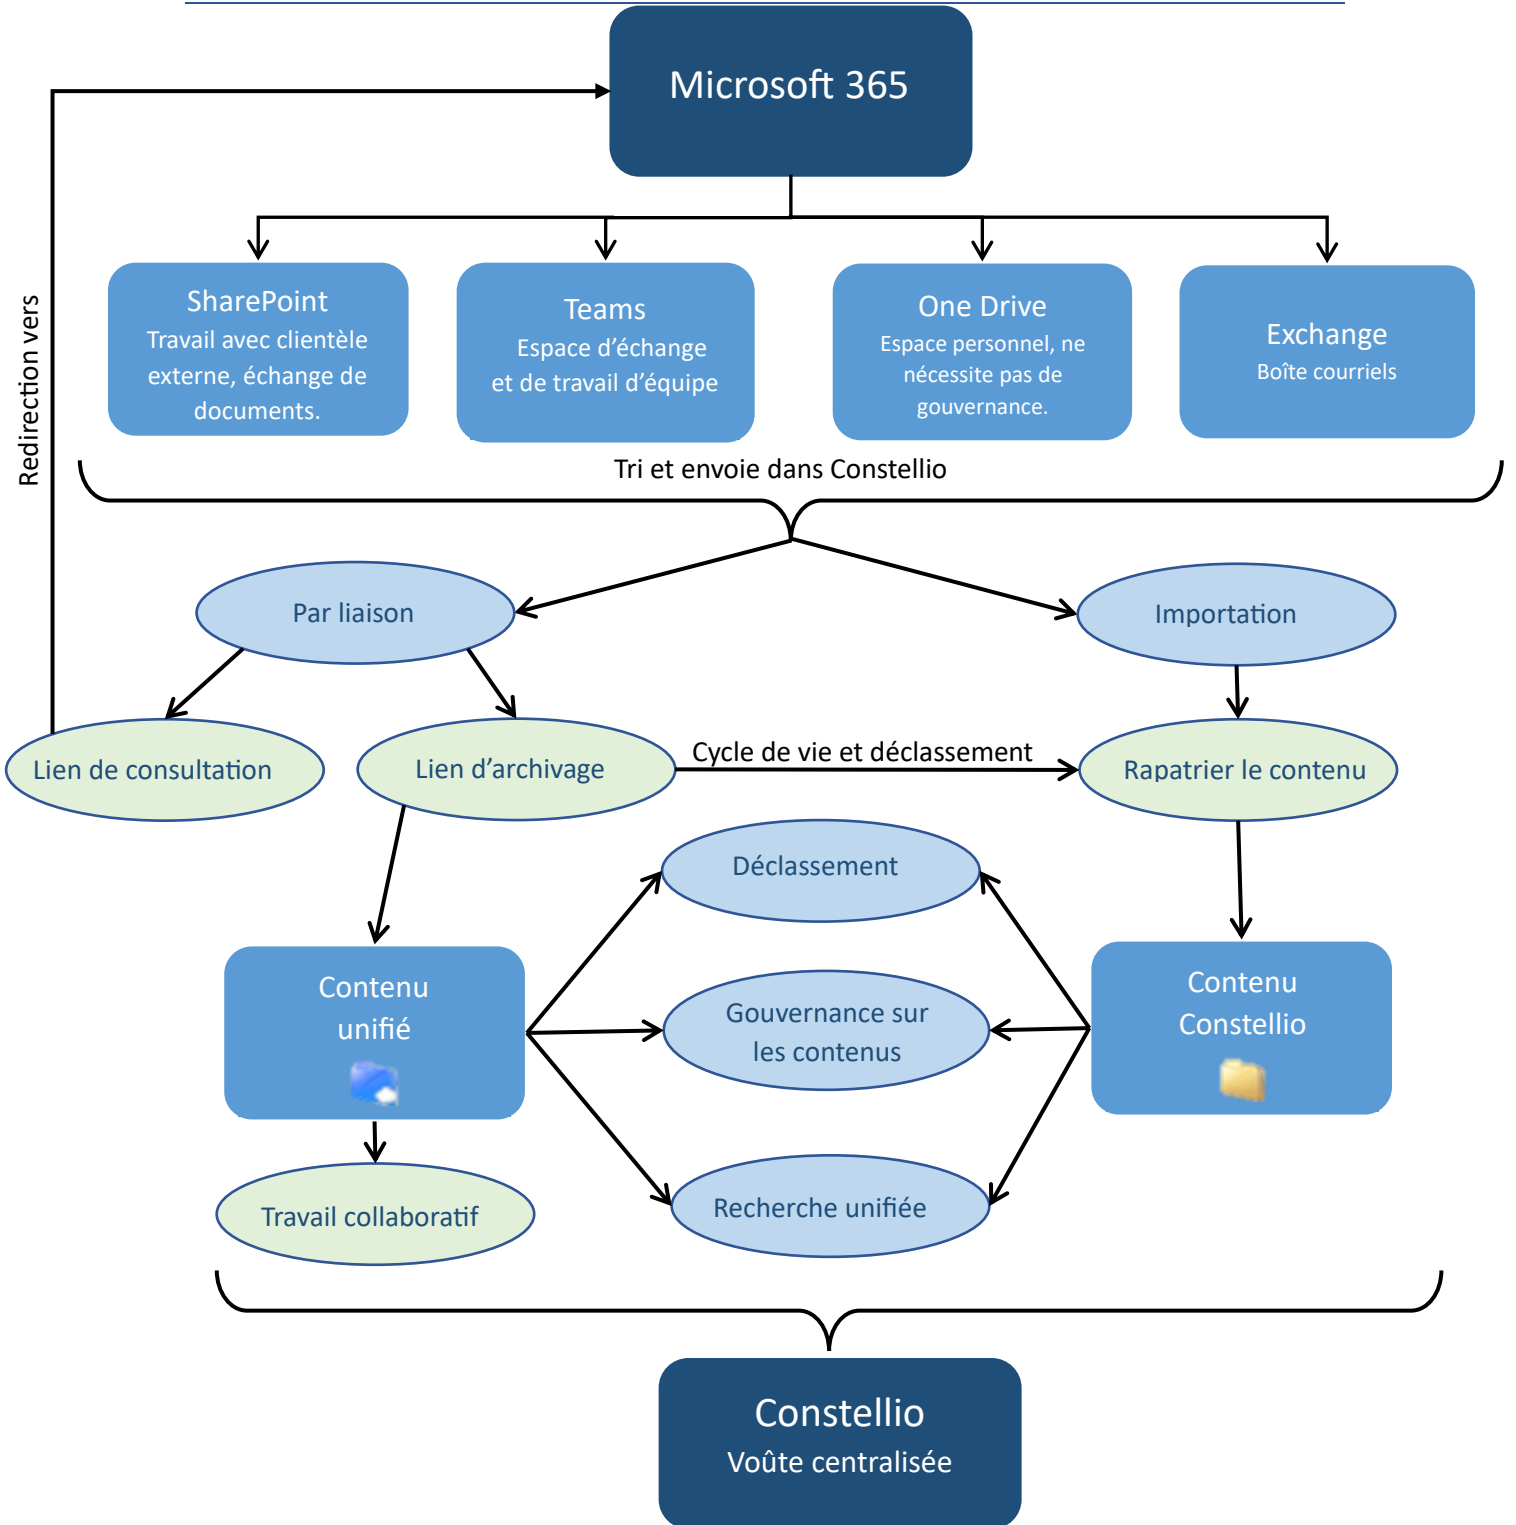

Atelier technique – O365

Synthèse

Quelques définitions

- **Lien de consultation** : Le lien de consultation va permettre de lier l'élément à plusieurs endroits pour la consultation et le travail, mais sera archivé ailleurs.
- **Lien d'archivage** : Le lien d'archivage va permettre de rapatrier les données lors du déclassé. L'archivage sera localisé dans le système Constellio.
- **Dossier unifié** : Le dossier unifié est le résultat de la liaison de contenu Office 365 à Constellio. Ils permettent la création de liaisons logiques entre le contenu de Constellio et le contenu d'Office 365 et contiennent les références vers les objets, offrant aux utilisateurs un endroit centralisé et encadré pour gérer l'ensemble de leurs documents et dossiers.
- **Importation/Rapatriement** : Permet l'importation de bibliothèques, de dossiers et de documents dans Constellio sous forme d'arborescence de sous-dossiers et de documents Constellio. À noter qu'après un rapatriement, les liaisons entre le dossier Constellio et les objets d'Office 365 restent présentes afin de permettre de mettre à jour le contenu lors d'un rapatriement subséquent.

Avantages

- Centralisation de l'information
- Vision unifiée des documents et dossiers. Permet la navigation dans tous les fichiers des applications Office 365 à partir de Constellio
- Conformité et gouvernance de contenus.
- Amélioration de l'efficacité
- Facilite le repérage d'éléments de la suite Microsoft à l'aide de la recherche unifiée.
- Évite la perte d'information due à une masse documentaire divisée dans un large nombre de plateformes.
- Uniformise les méthodes de travail.
- Facilite la collaboration en centralisant l'information en une seule Plateforme : Constellio.
- Respecte la provenance des dossiers et des documents tout en combinant la gestion du contenu par Constellio.
- Permet de lier le contenu sélectionné des applications Office 365 à des rubriques du plan de classification et à des règles de conservation.